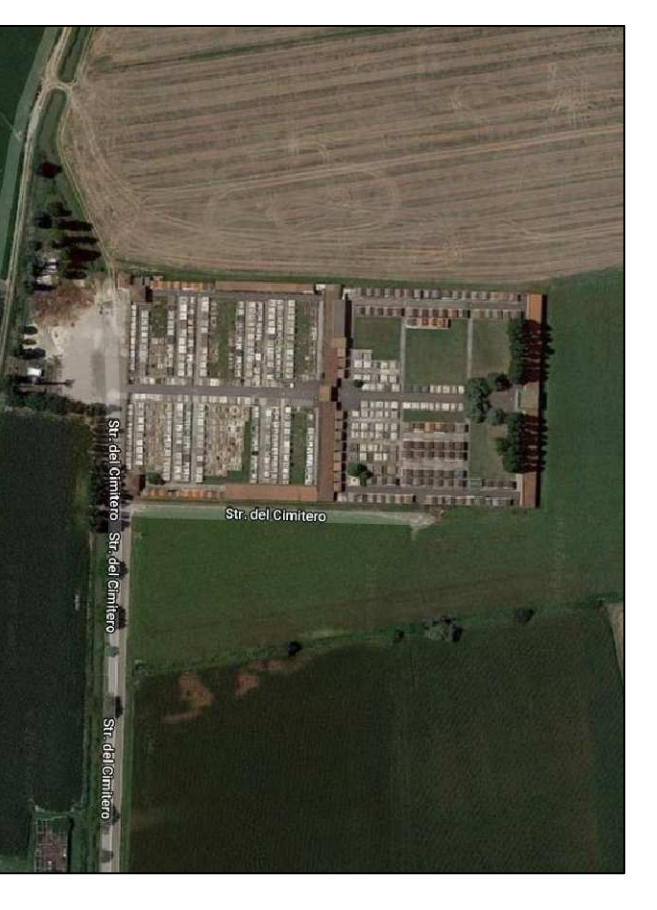

163

85

COMUNE DI VOGHERA
 VIALE BRUNO BUZZI N. 128 - VOGHERA (PV)

CIMITERO DI VOGHERA

SUE Pianimetria generale

U

PROGETTO	24/10/2021	PROGETTO	11/10
SCALE	1:1000	PROVA	
PROVA		PROVA	
PROVA		PROVA	