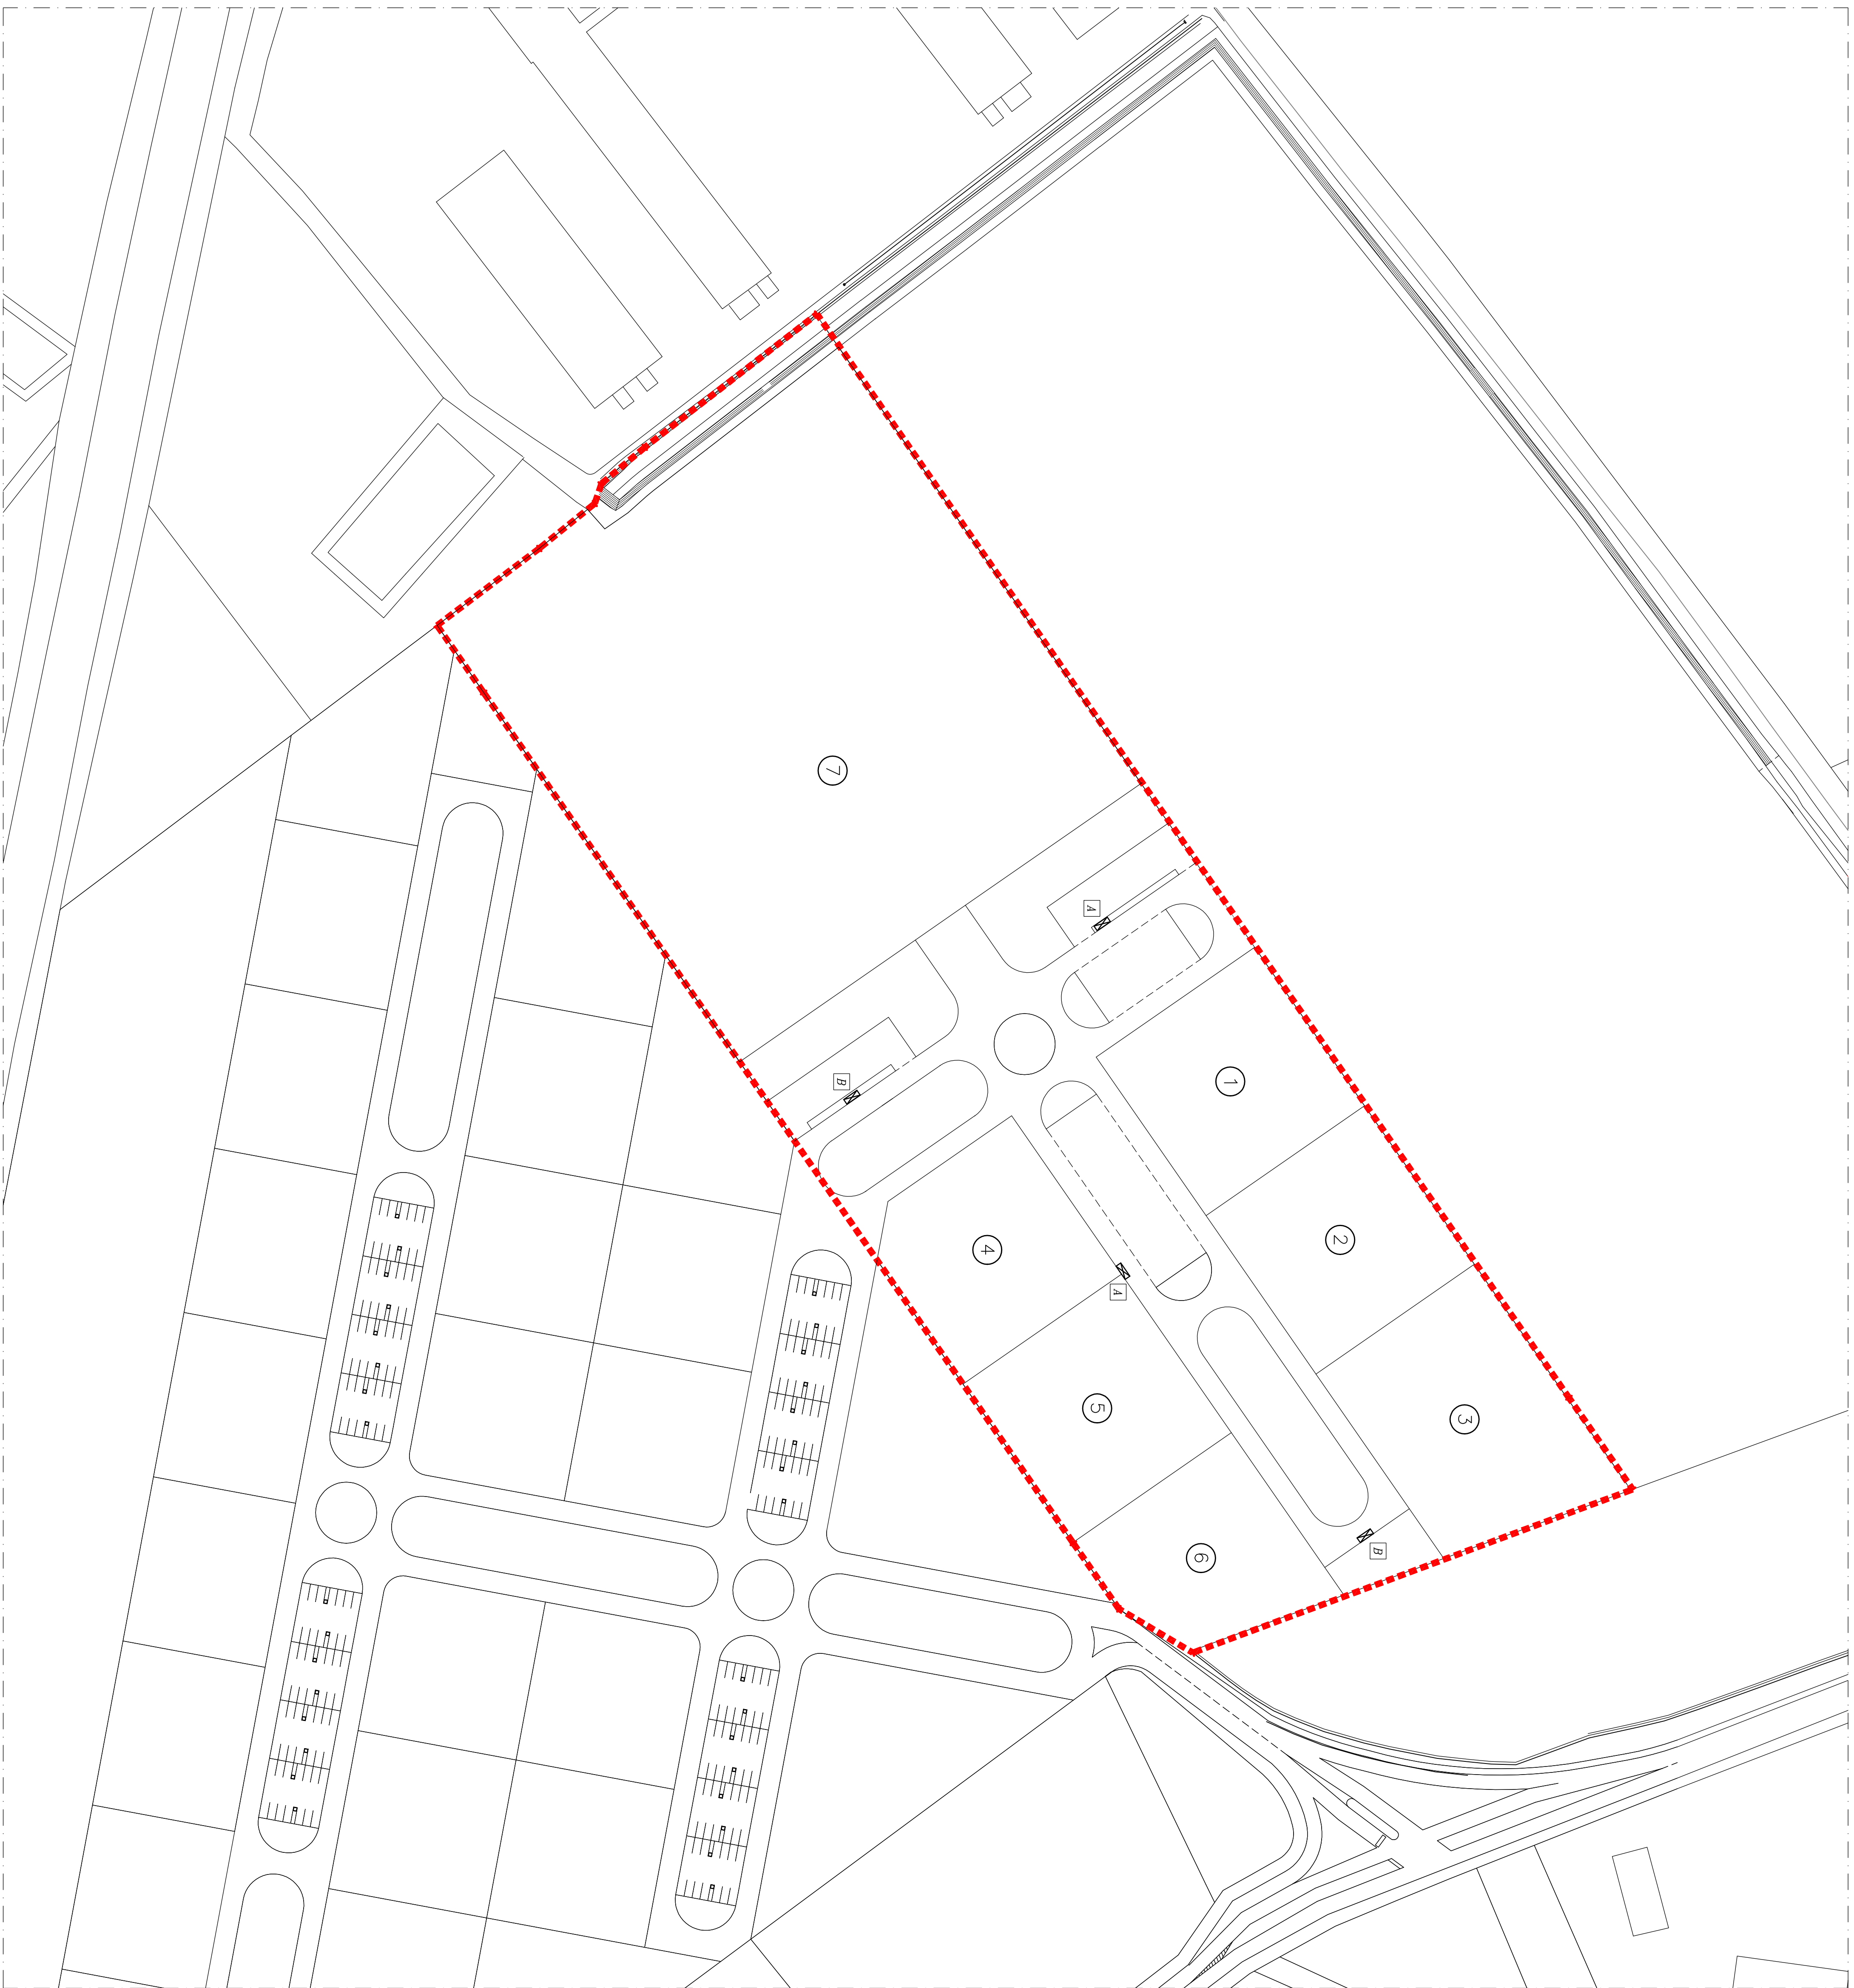

LEGENDA

	CASSONETTO RDM (Rifiuto secco riciclabile)
	CASSONETTO RSU (Rifiuto non riciclabile)
	CASSONETTO RDM (Rifiuto secco riciclabile)
	CAMPANA VETRO

GIOVANNI ALBERIGHI architetto		Piazza della Repubblica n.27/3 Tresiglio (FE) (Tel.348.9653221)		Progetto PIANO PARTICOLAREGGIATO DI INIZIATIVA PRIVATA PER INSEDIAMENTI PRODUTTIVI Variante P.I.P. approvato con Del. C.C. n.29 del 15/06/2007	
Data Agosto 2012		Aggiorn.		Scala 1:1000	
Tavolo 1 1		Titolo LOCALIZZAZIONE CONTENITORI RIFIUTI		Località Area produttiva GUALDO DI VOGHERA (FE)	
		Commitenti Soc."PEGASO IMMOBILIARE SRL." FONDAZIONE PER L'AGRICOLTURA F.LLI NAVARRA firma			