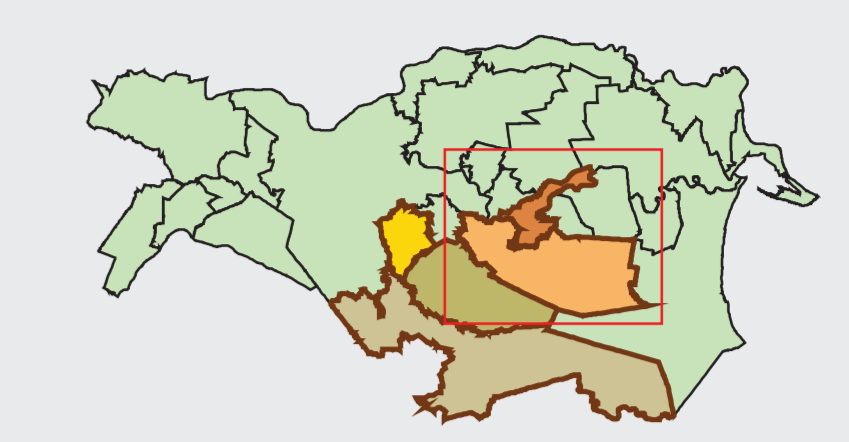

PROVINCIA DI FERRARA  
COMUNI DI

ARGENTA - MIGLIARINO - OSTELLATO  
PORTOMAGGIORE - VOGHIERA

**PIANO STRUTTURALE COMUNALE**  
IN FORMA ASSOCIATA

QUADRO CONOSCITIVO

TAV. B.2.2  
CARTA DELLE LITOLOGIE DI SUPERFICIE

Scala 1:50.000

INDAGINE GEOLOGICA  
Dr.ssa Geol. ROBERTA LUETTI  
Dr. Geol. THOMAS VERONESE  
Coll. Dr. Geol. RAFFAELE BRUNALDI

RESPONSABILE DEL PROCEDIMENTO  
Arch. MASSIMO MASTELLA

Giugno 2005

**Legenda**

- Confini comunali
- A - Argilla
- AL - Argilla limosa
- ALS - Argilla limosa sabbiosa
- AS - Argilla sabbiosa
- L - Limo
- LA - Limo argilloso
- LS - Limo sabbioso
- S - Sabbia
- SA - Sabbia argillosa
- SL - sabbia limosa
- T - Torba

Fonte: Carta delle Litologie di Superficie della Provincia di Ferrara