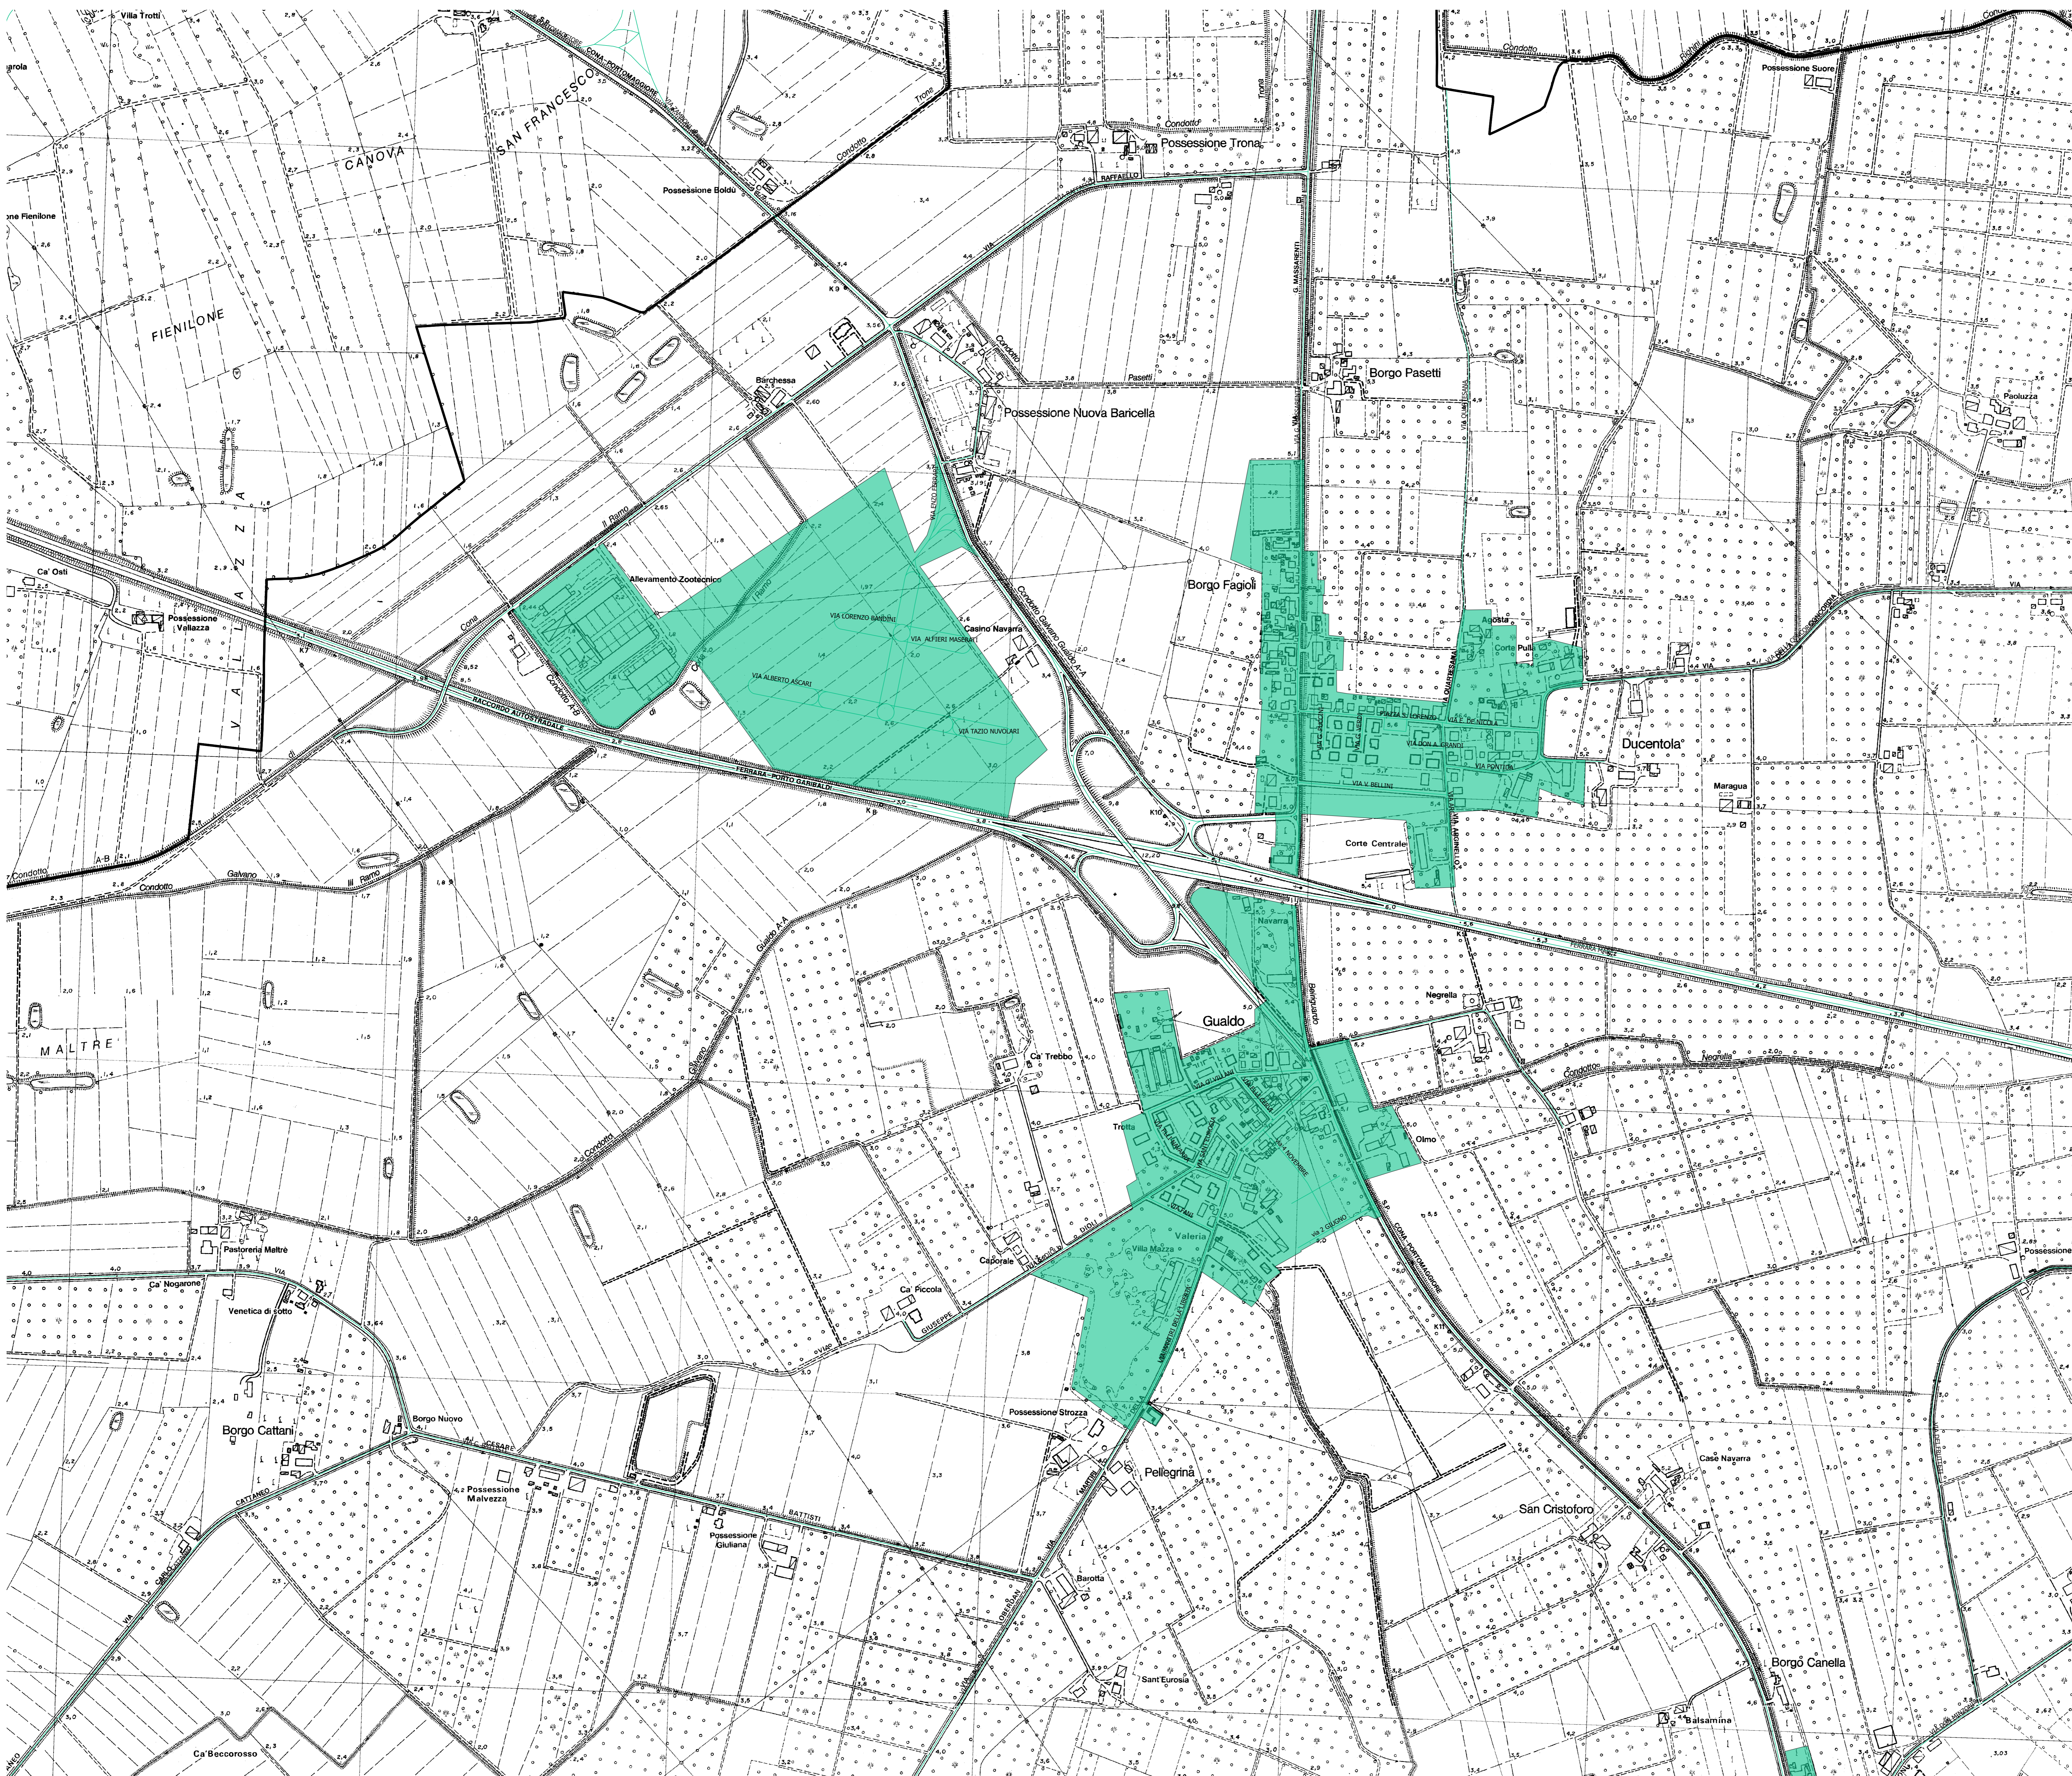

Legenda

■ NutrieAreaUrbana

COMUNE DI VOGHIERA
Provincia di Ferrara

Servizio Tecnico ed Urbanistica

Descrizione del progetto

**INDIVIDUAZIONE PERIMETRI AREE URBANE
AL FINE DELLA DEFINIZIONE DELLE
COMPETENZE TRA PROVINCIA E COMUNE PER
IL CONTROLLO DELLE NUTRIE**

Scala 1:5.000

Contenuti della tavola

Area urbana di Gualdo, Ducentola
e Zona Produttiva

Tavola n.

3