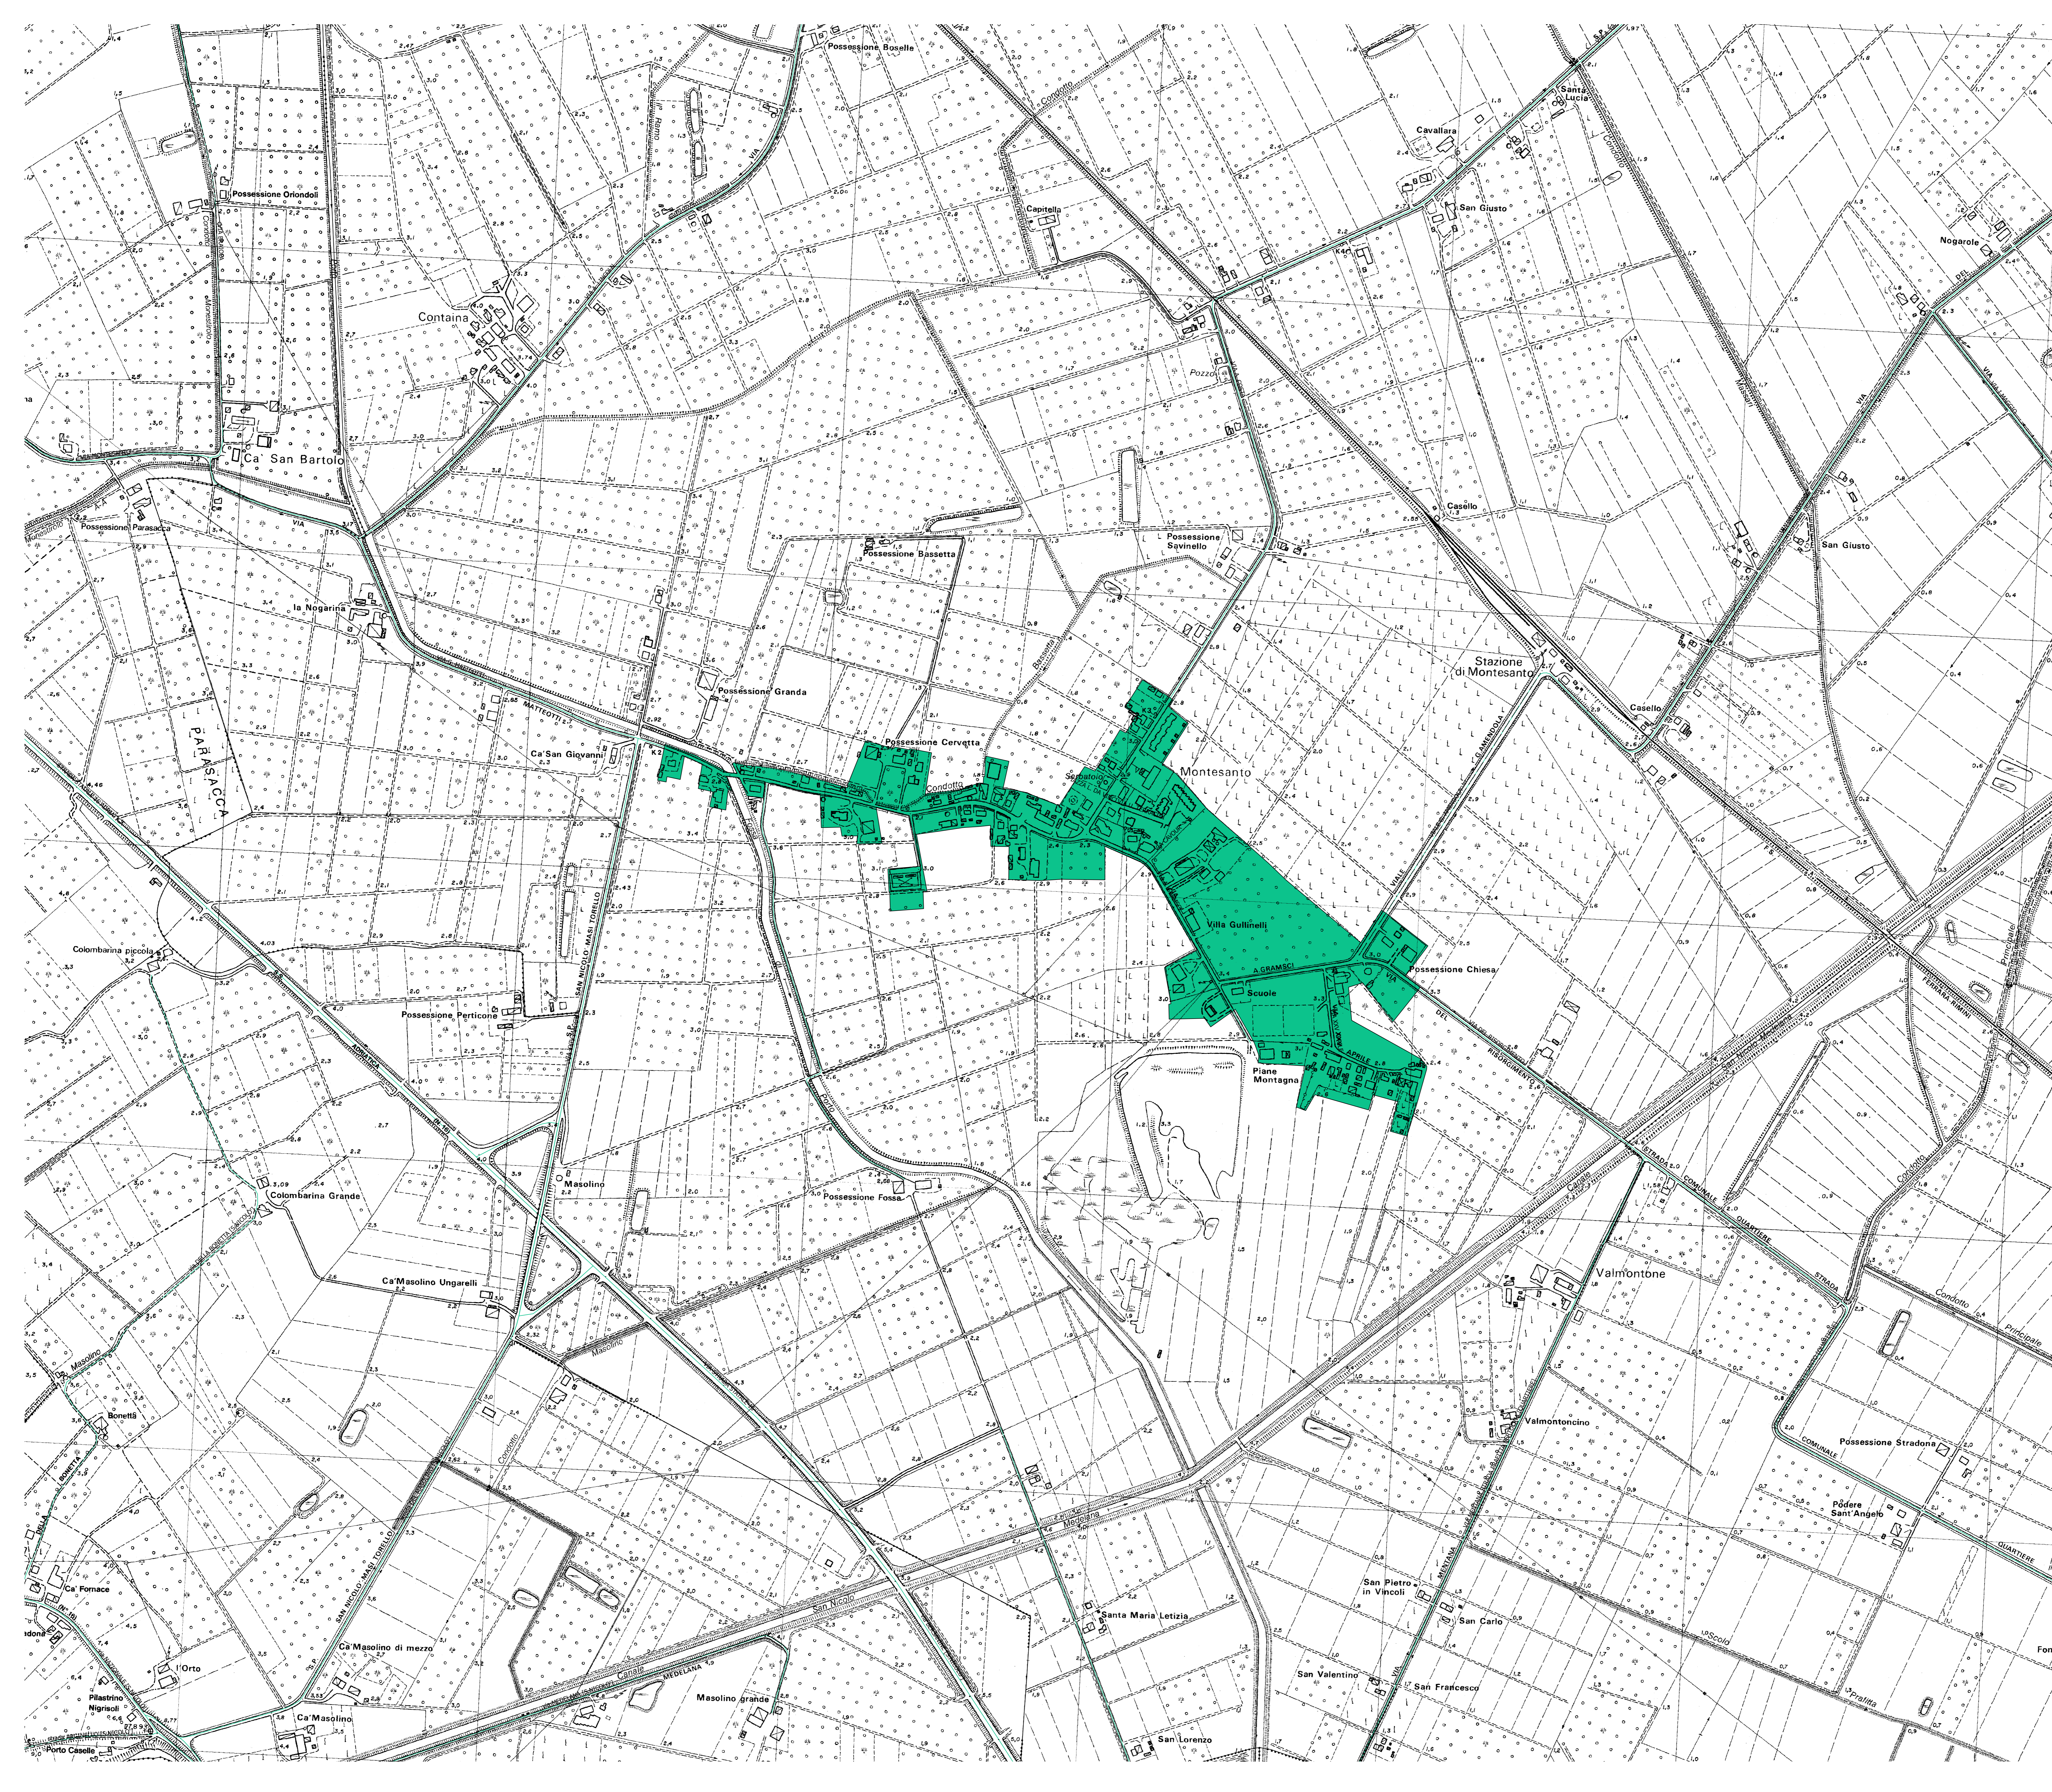

Legenda

■ NutrieAreaUrbana

COMUNE DI VOGHIERA
Provincia di Ferrara

Servizio Tecnico ed Urbanistica

Descrizione del progetto

**INDIVIDUAZIONE PERIMETRI AREE URBANE
AL FINE DELLA DEFINIZIONE DELLE
COMPETENZE TRA PROVINCIA E COMUNE PER
IL CONTROLLO DELLE NUTRIE**

Scala 1:5.000

Contenuti della tavola

Area urbana di Montebello

Tavola n.

4